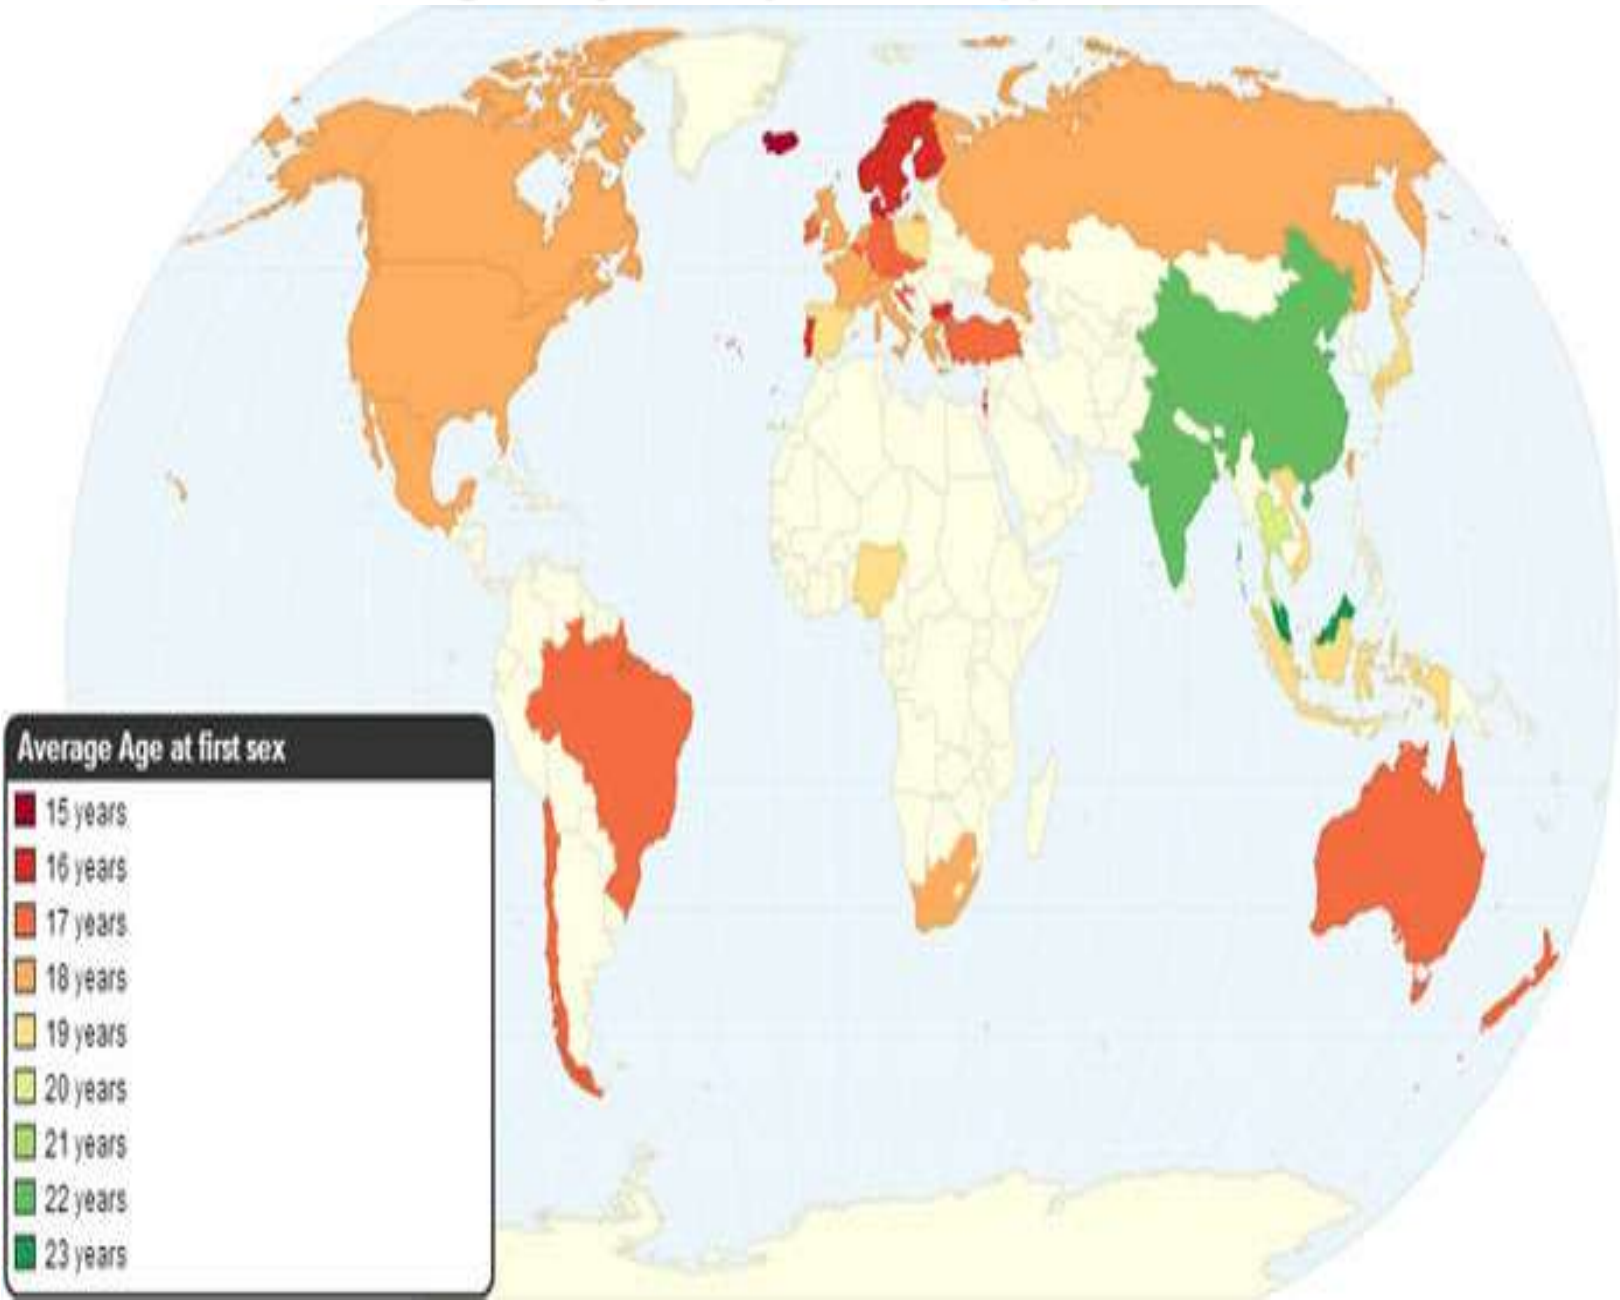

## Carte des boissons alcoolisées les plus populaires par pays

Figure 2. Distribution of most consumed alcoholic beverages, in litres of pure alcohol, 2005<sup>o</sup>

## Carte des tremblements de terre depuis 1898

**EARTHQUAKES**  
since 1898, by magnitude

data source: [www.usgs.gov](http://www.usgs.gov) [www.earthquake.usgs.gov](http://www.earthquake.usgs.gov)  
imagery: [www.nasa.gov](http://www.nasa.gov)  
data: [www.usgs.gov](http://www.usgs.gov), [www.earthquake.usgs.gov](http://www.earthquake.usgs.gov)

## Carte mondiale de la végétation sur Terre

# Carte de l'âge moyen du premier rapport sexuel