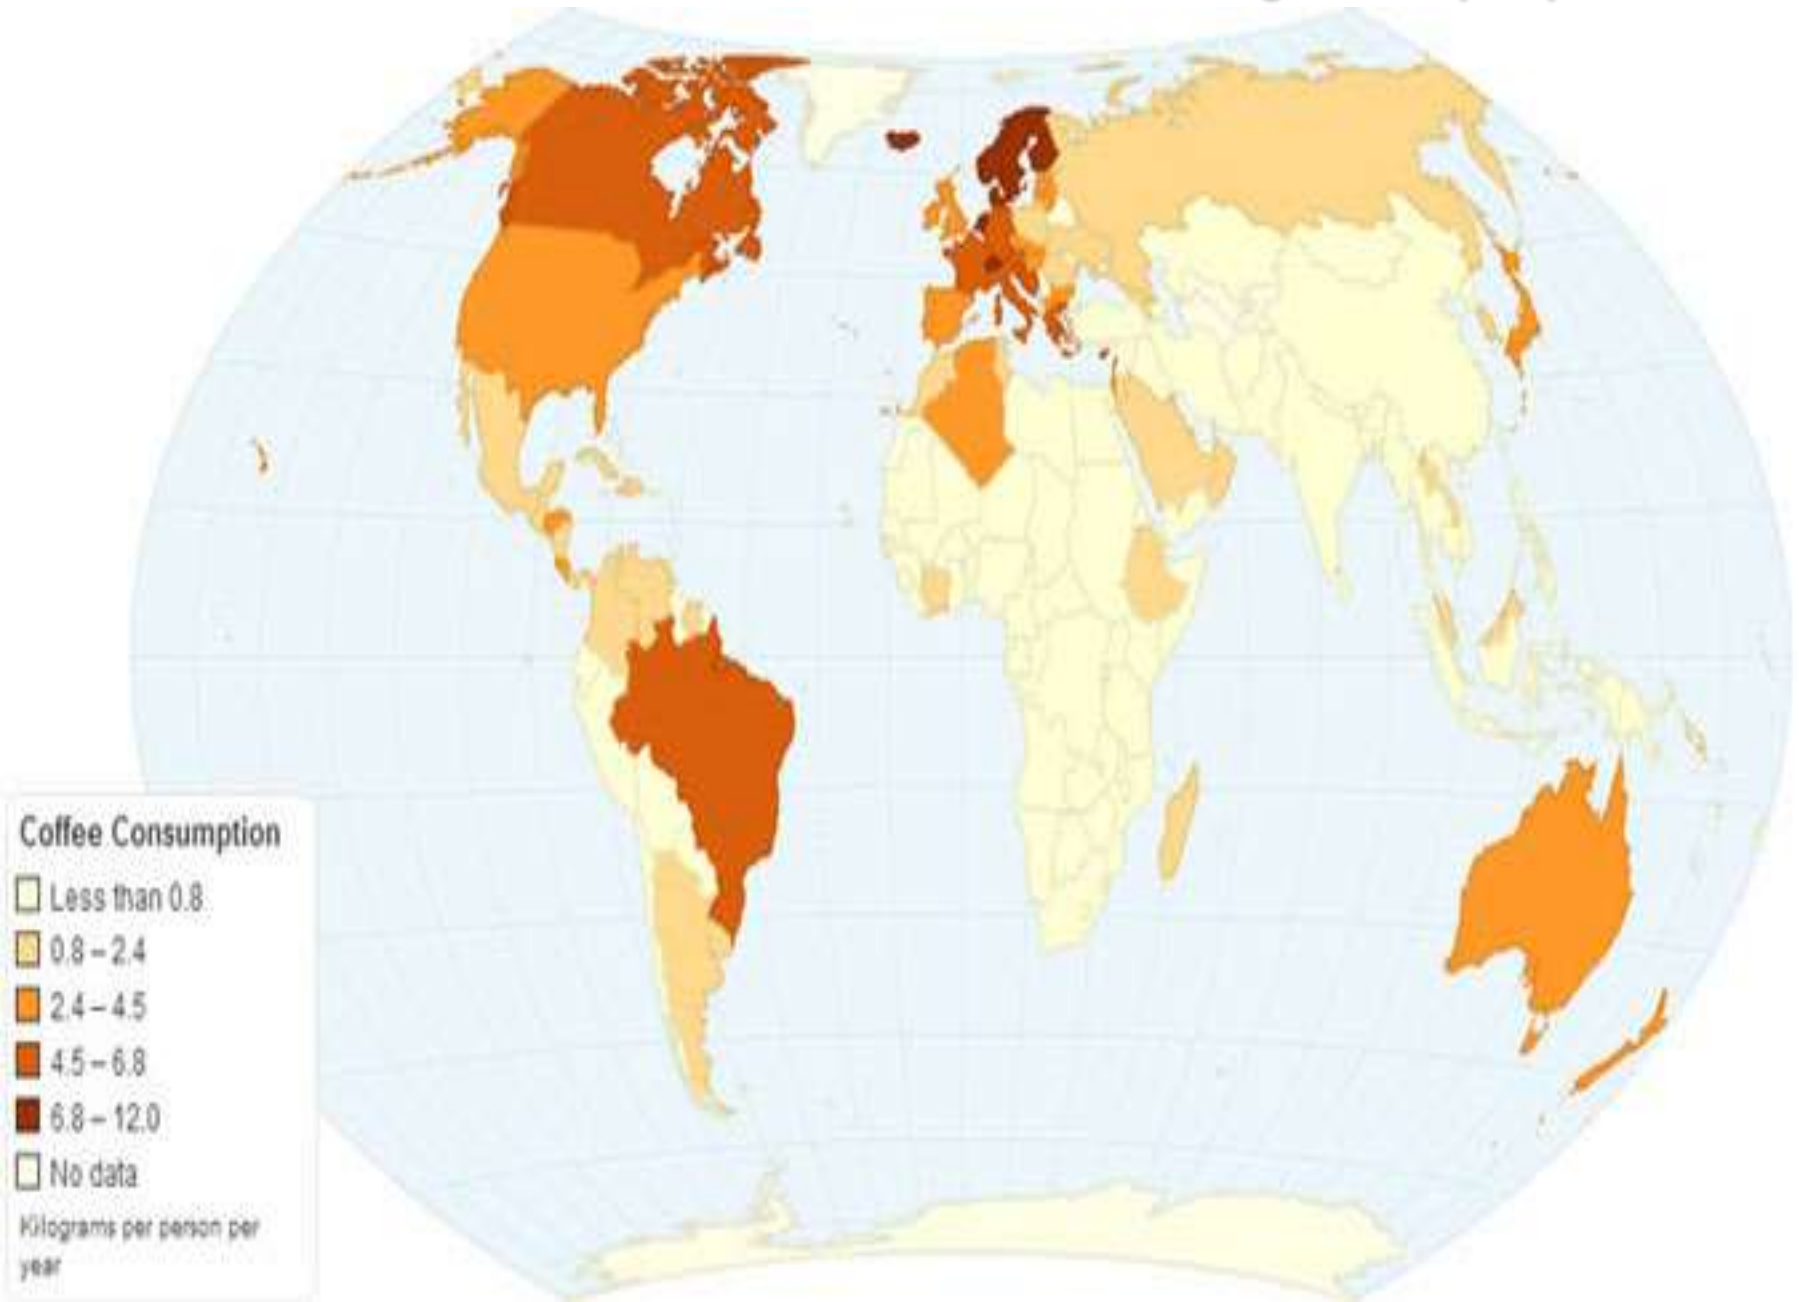

# Carte mondiale du flux des exportations et importations de pétrole

## Major trade movements 2011

Trade flows worldwide (million tonnes)

## Carte des 7000 rivières et fleuves qui rejoignent le Mississippi

## Carte de la consommation annuelle de café en kilogramme par personne

**Seulement 2% de la population australienne habite dans l'espace jaune**