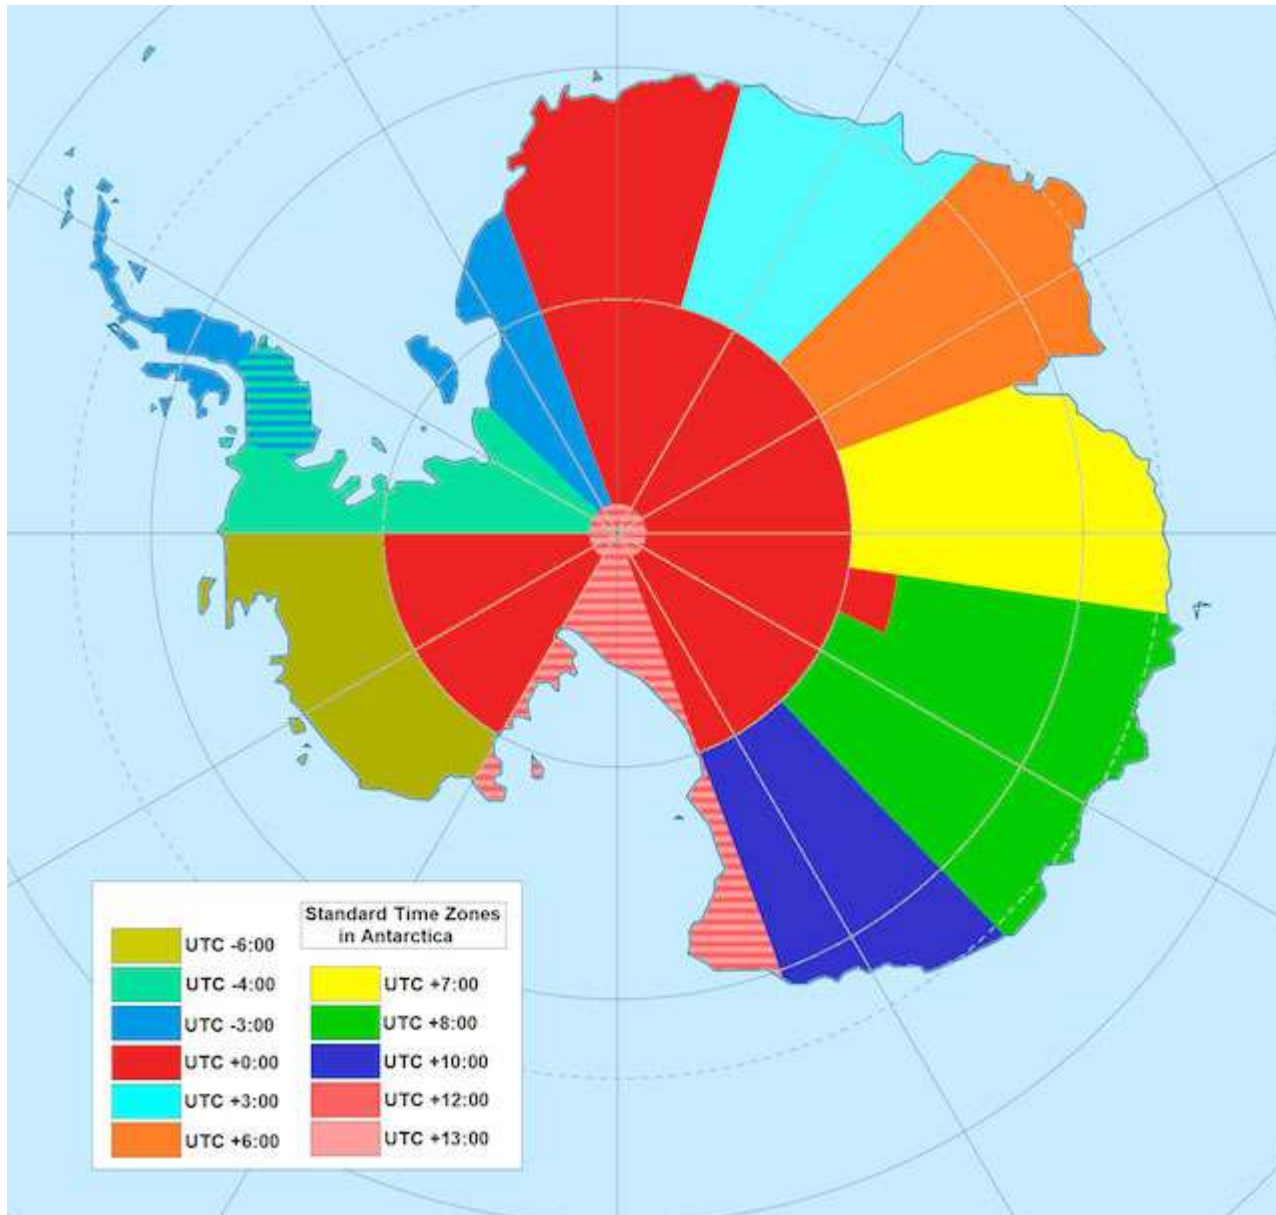

Carte des différents fuseaux horaires en Antarctique