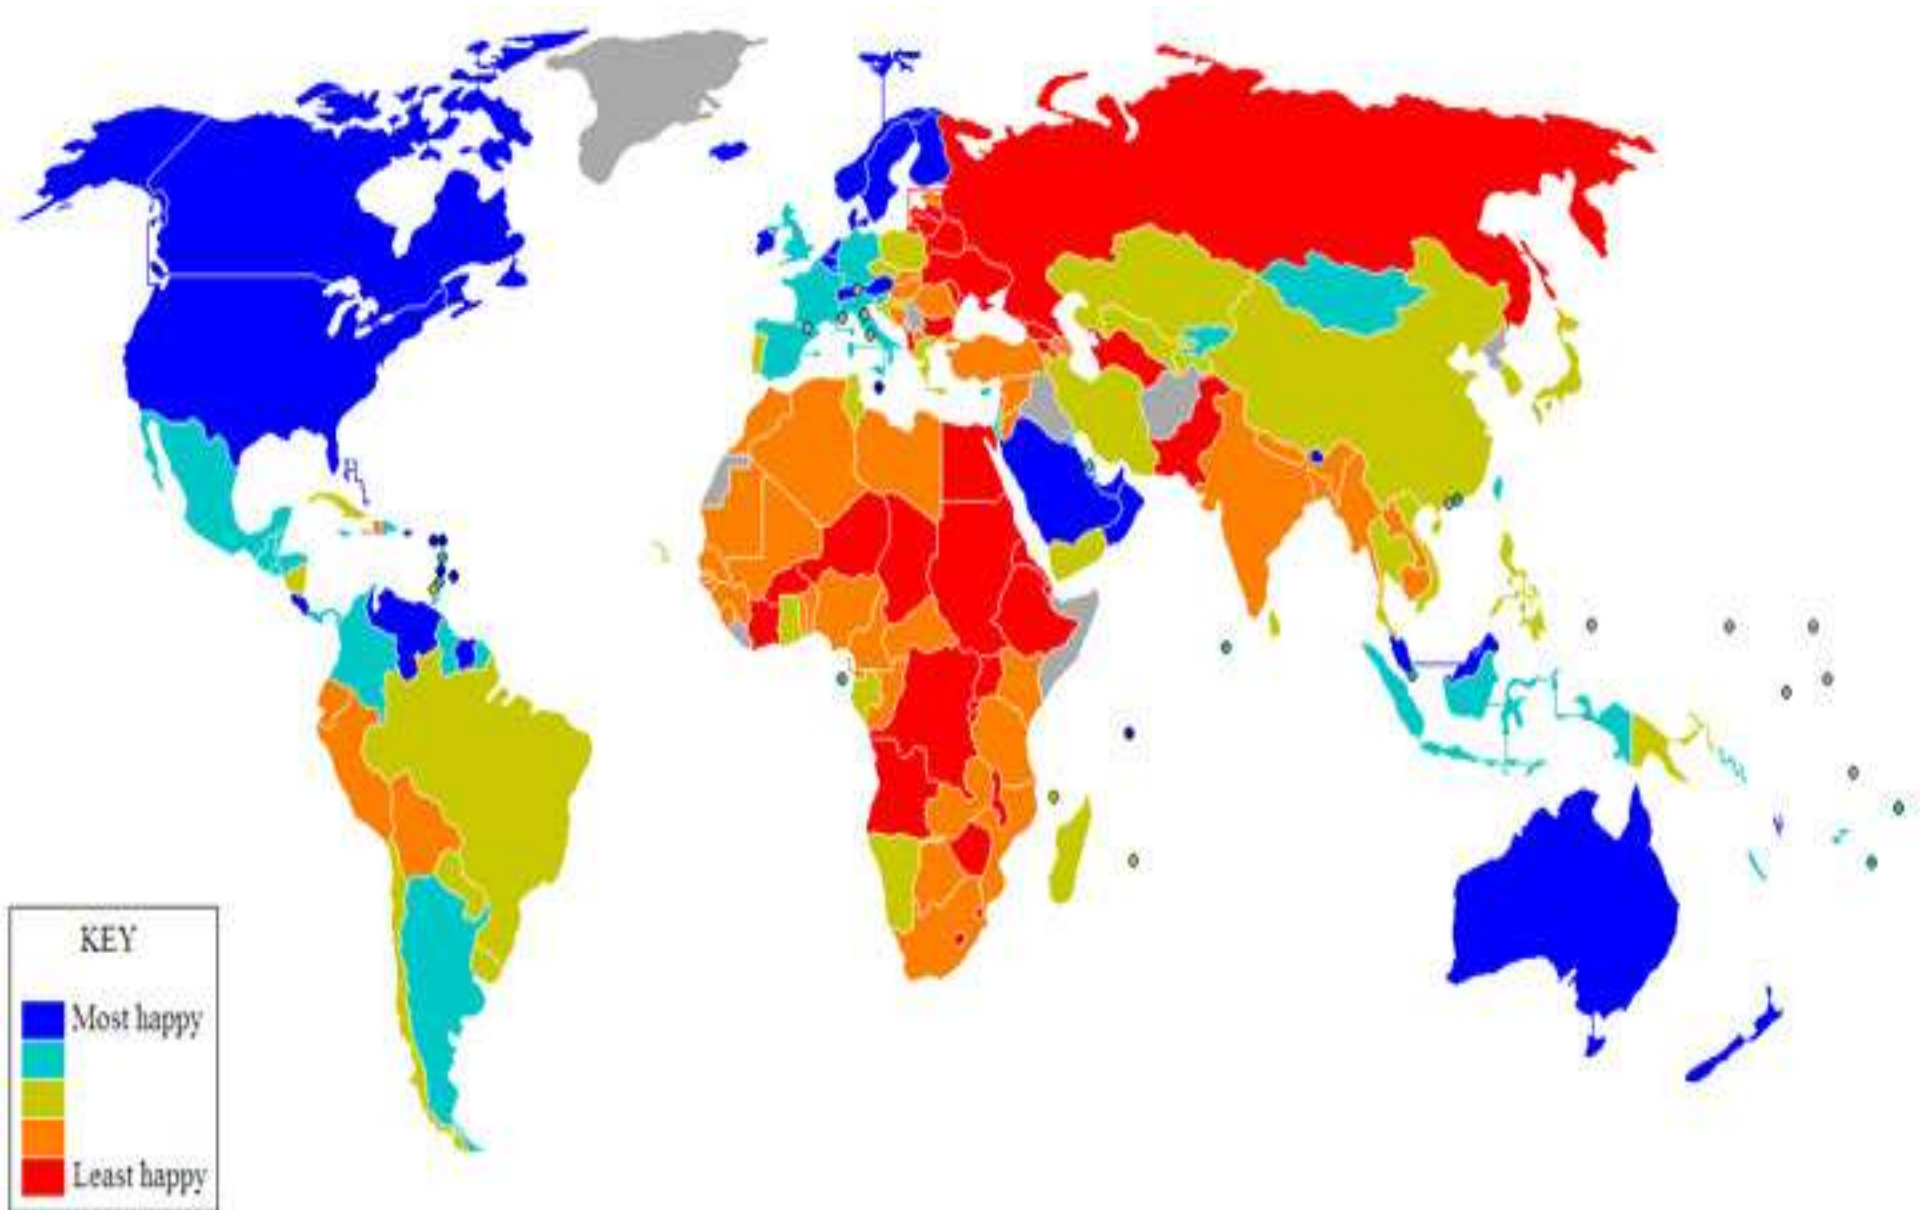

Carte mondiale de la joie de vivre par pays (bleu foncé : les plus heureux / rouge : les moins joyeux)

KEY

- Most happy
- Least happy