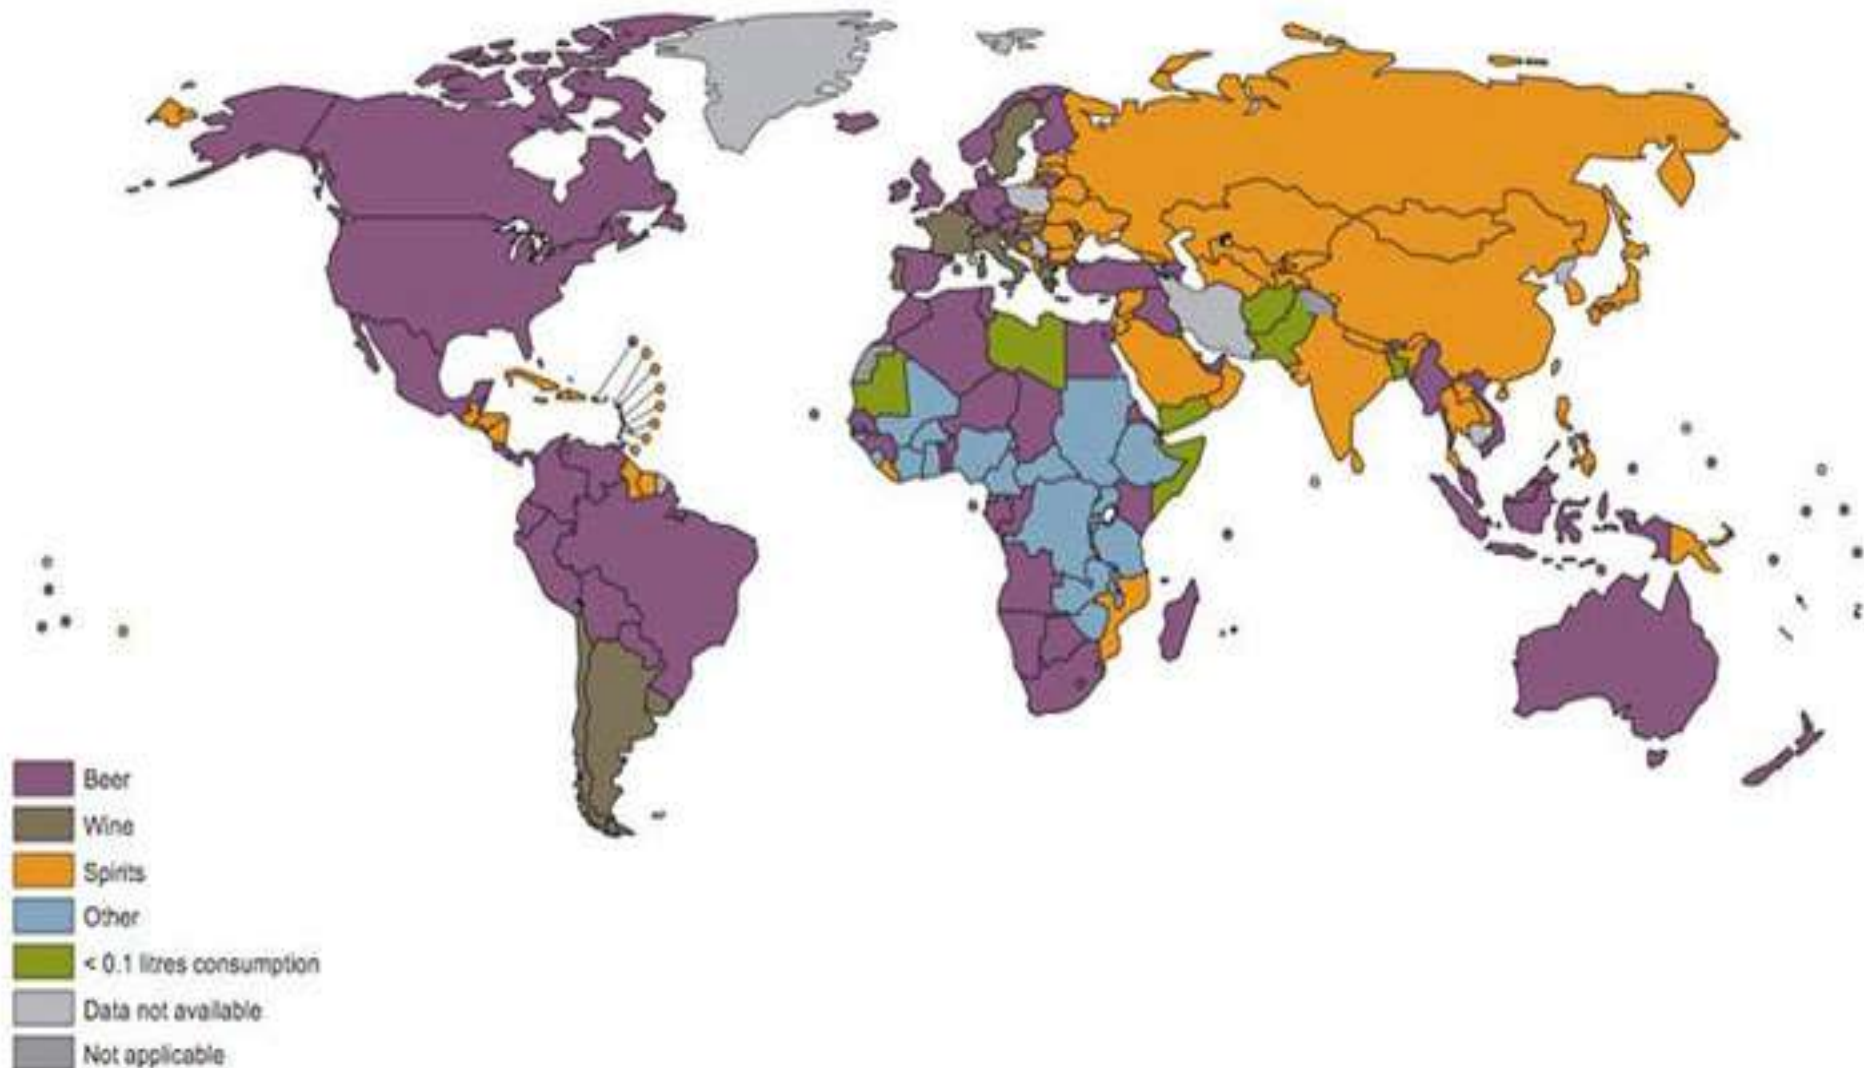

Carte des boissons alcoolisées les plus populaires par pays

Figure 2. Distribution of most consumed alcoholic beverages, in litres of pure alcohol, 2005°