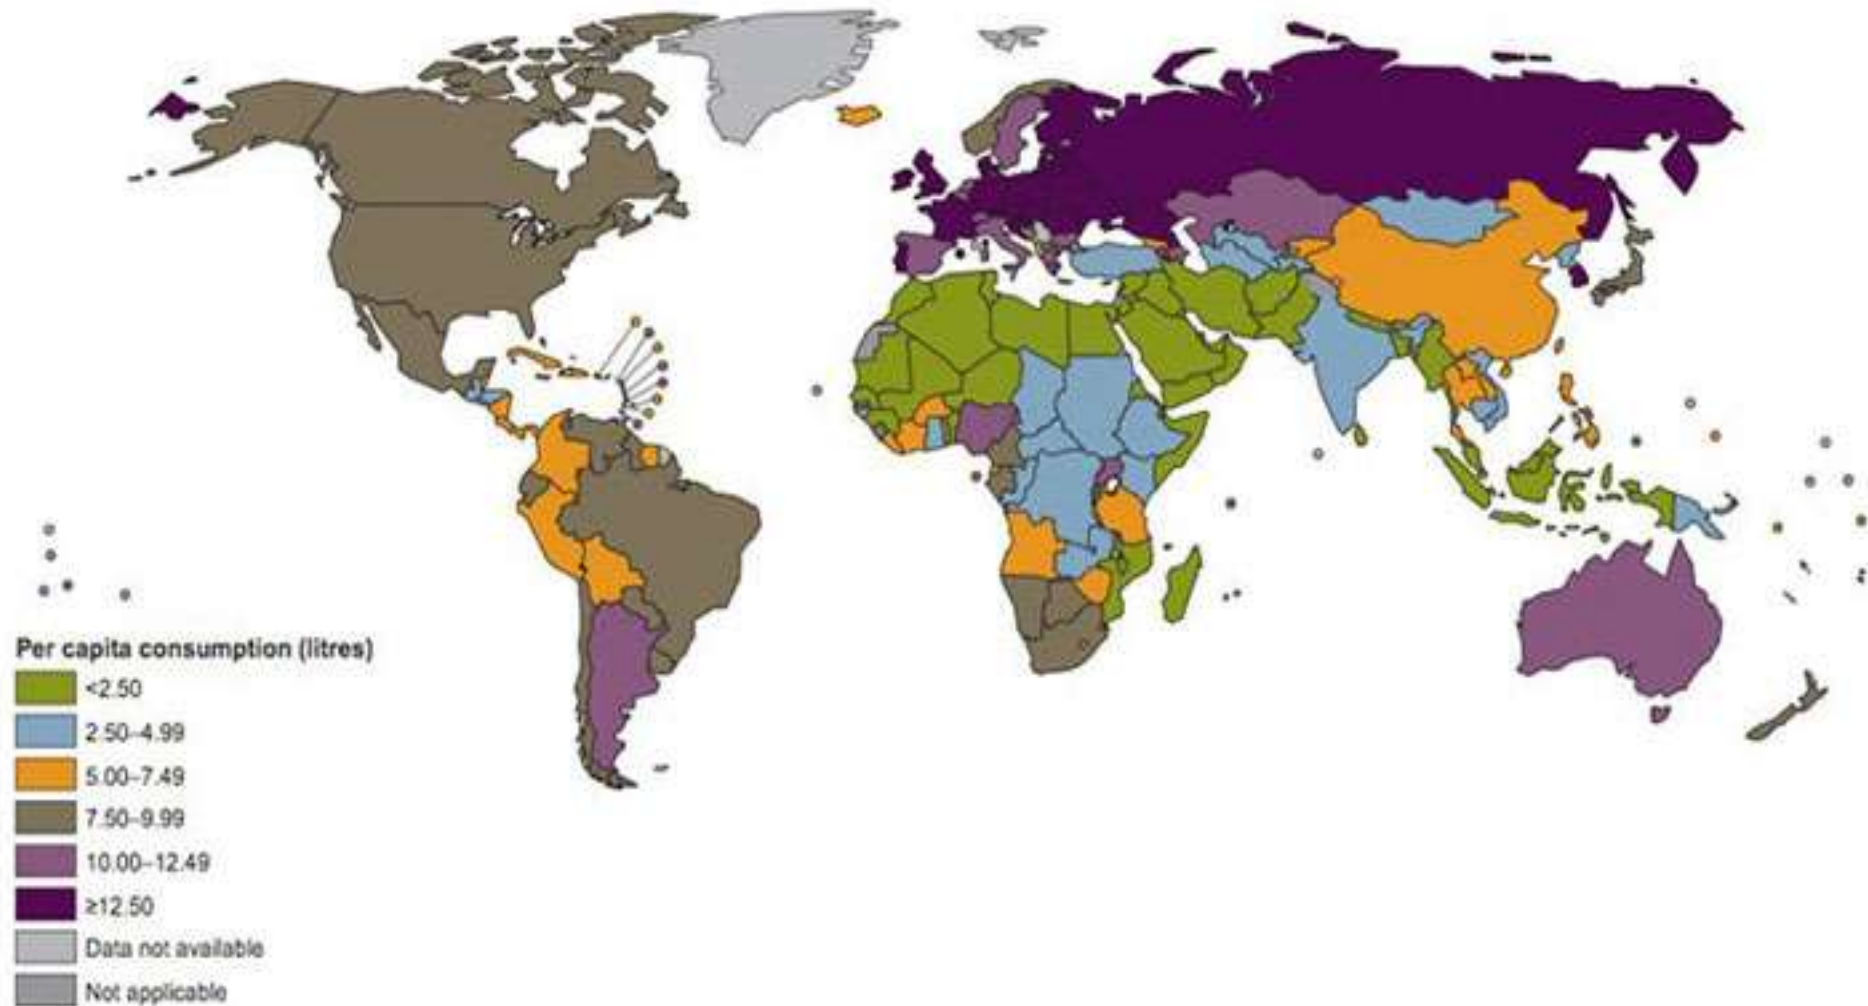

Carte de la consommation mondiale d'alcool

Figure 1. Total adult (15+) per capita consumption, in litres of pure alcohol, 2005^a