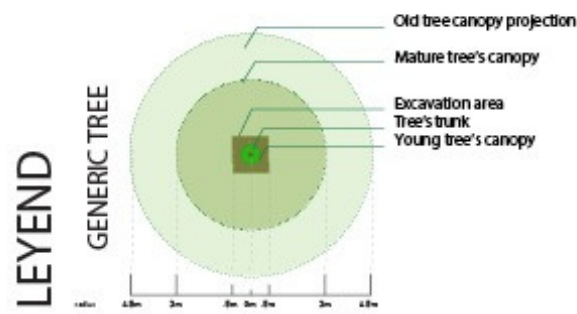

REFORESTATION PROJECT

- + Tree on site
- x Invasive species
- x Dead tree